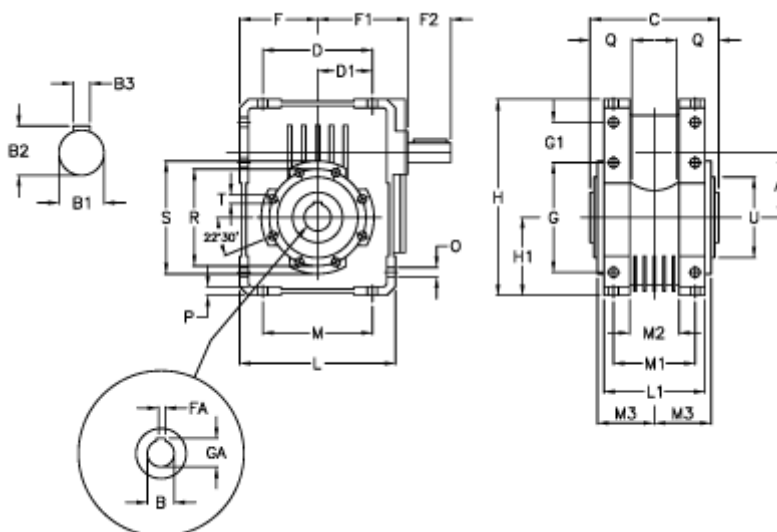

Varenummer: 3922075100700
 Beskrivelse: Snekkegear med fri indgangsaksel
 W 75U-100-HS usamlet

Mål

A	= 75.00	D1 = 46.5	H = 220.5	O = 10.5
B	= 30	F = 87.0	H1 = 87.0	P = 9
B1	= 19	F1 = 124.5	L = 174	Q = 40
B2	= 21.5	F2 = 40	L1 = 104	R = 110
B3	= 6	FA = 8	M = 126	S = 125
Betegnelse	= W 75U-xx-HS	G = 126	M1 = 82	T = M8x14
C	= 127	G1 = 46.5	M2 = 44	U = 90
D	= 109.5	GA = 33.3	M3 = 58.5	